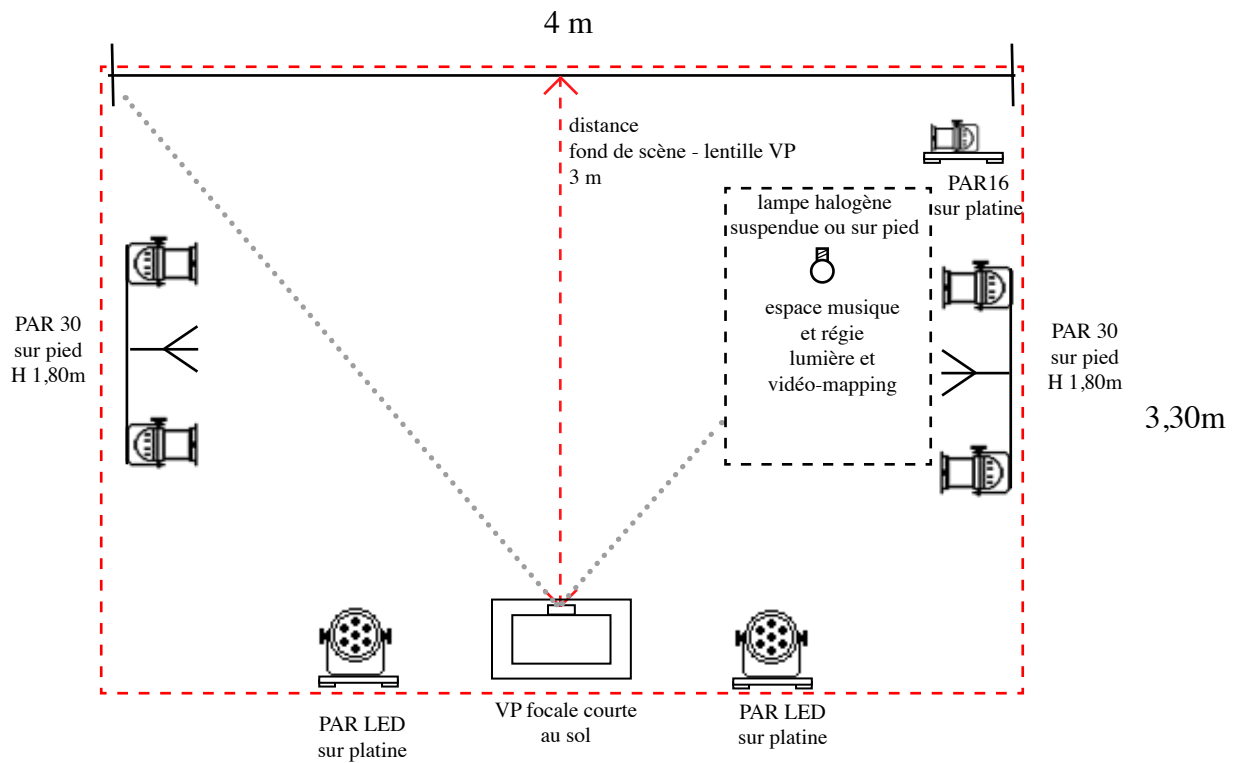

plan de feu Clé Amulette petite forme

Espace de jeu : Largeur : 4m
Profondeur : 3,30 m
Hauteur : 2,45 m

Fond de scène structure métallique
1 écran central 4 x 2,45m
support de projection : tissus noir ignifugé
possibilité de placer les enceintes derrière le fond de scène
Le noir total est recommandé mais cette formule est adap-
table sans une salle de classe avec de simples rideaux