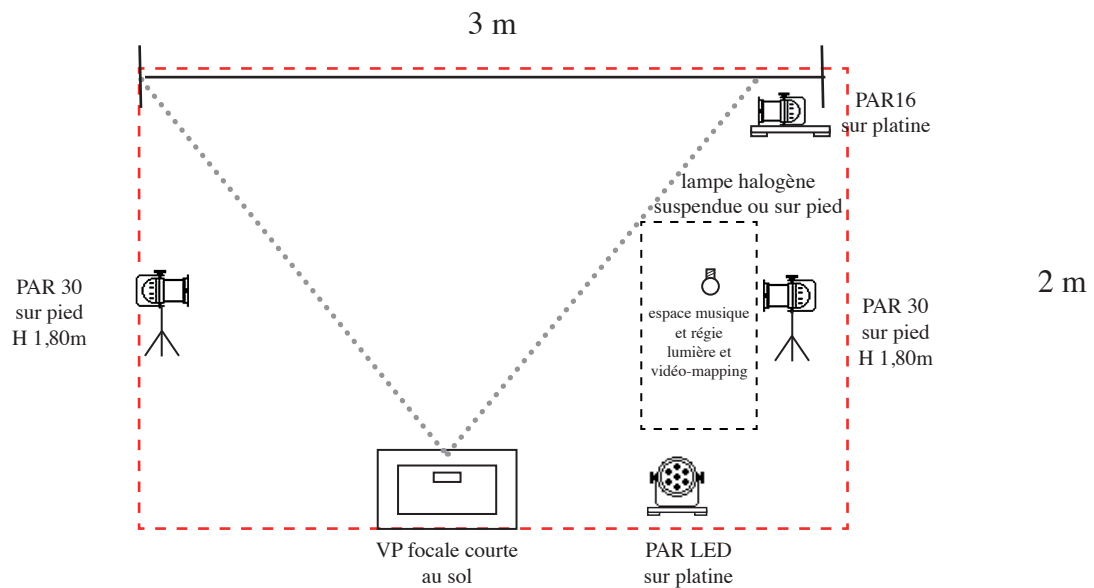

plan de feu Clé Amulette « de poche »

Espace de jeu : Largeur : 3m
Profondeur : 2 m
Hauteur : 2,45 m

Fond de scène structure métallique
1 écran central 3 x 2,45m
support de projection : tissus noir ignifugé
possibilité de placer les enceintes derrière le fond de scène
Le noir total est recommandé mais cette formule est adaptable
dans une bibliothèque ou une salle de classe avec de simples rideaux