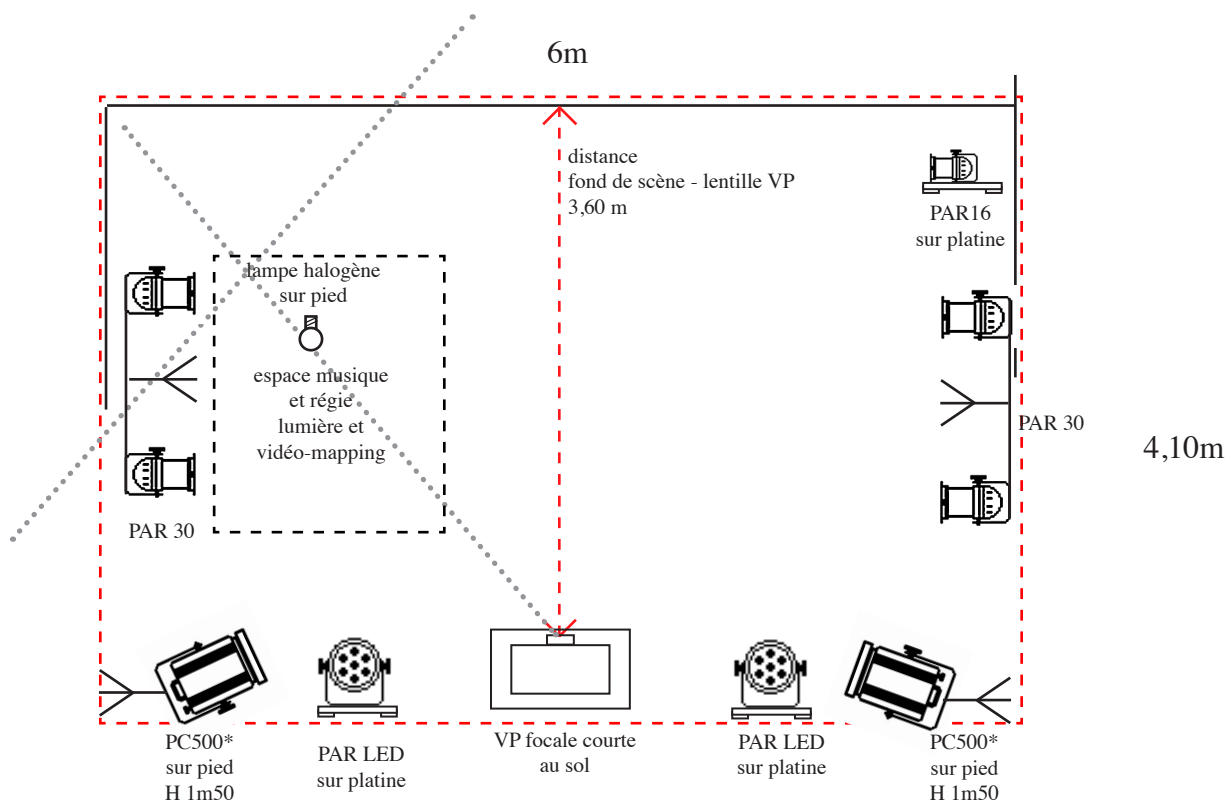

plan de feux Clé Amulette
petite forme

Fond de scène structure métallique
1 écran central 4,6 x 2,75m
support de projection : tissu noir ignifugé

Espace de jeu : Largeur : 6m
Profondeur : 4 m
Hauteur : 2,75 m