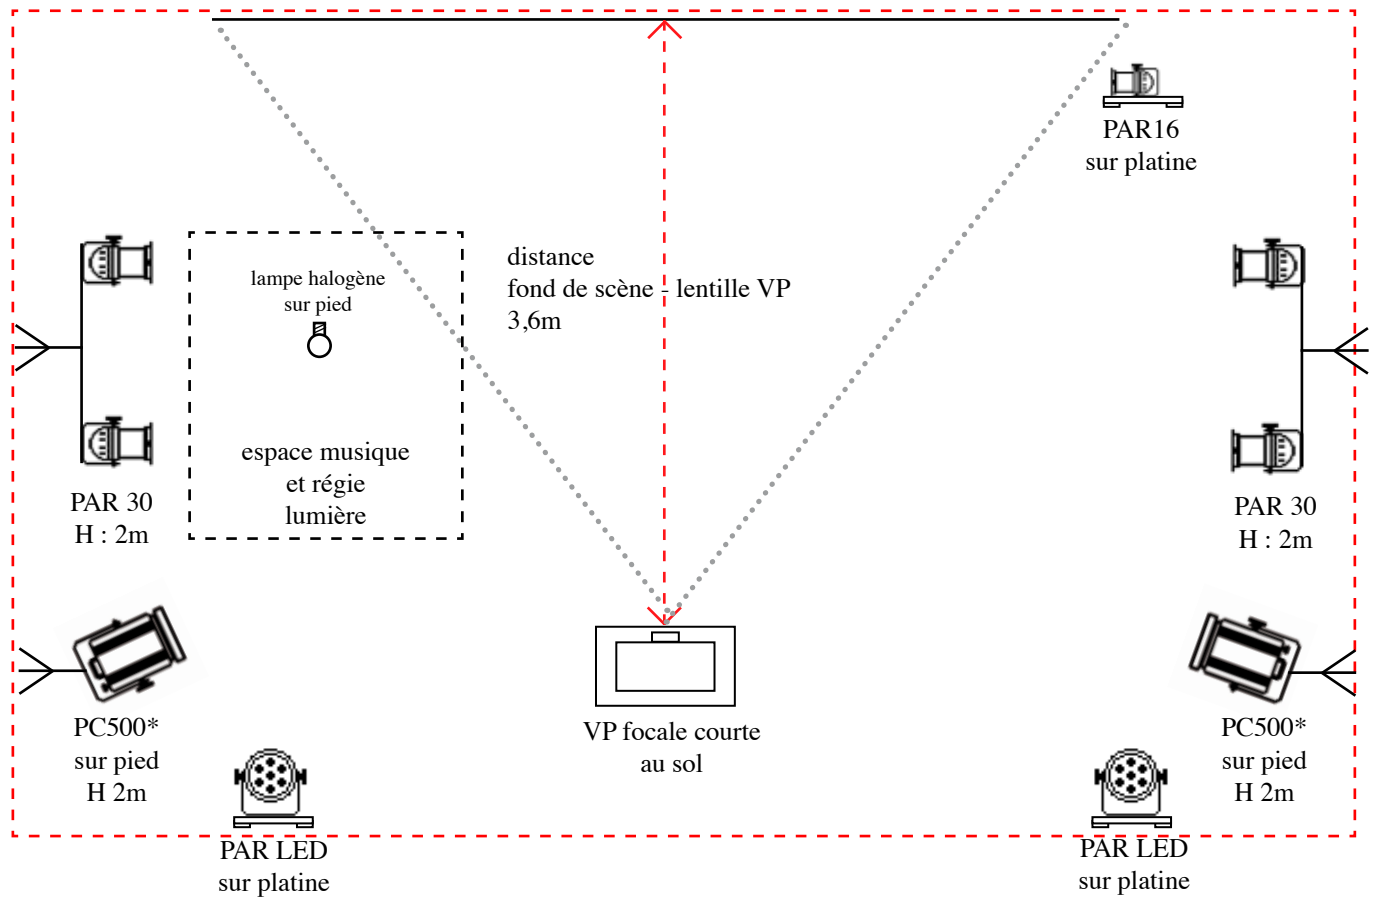

plan de feux
Clé Amulette

Fond de scène structure métallique
1 écran central 4,58 x 2,46
support de projection : tissu noir ignifugé

Espace de jeu : Largeur : 6m
Profondeur : 4m
Hauteur : 2,45 m

contact technique : Simon Astié 06 74 57 99 78
sixmonstres@yahoo.fr

*l'ensemble du matériel son et lumière est fourni par la cie Six Monstres