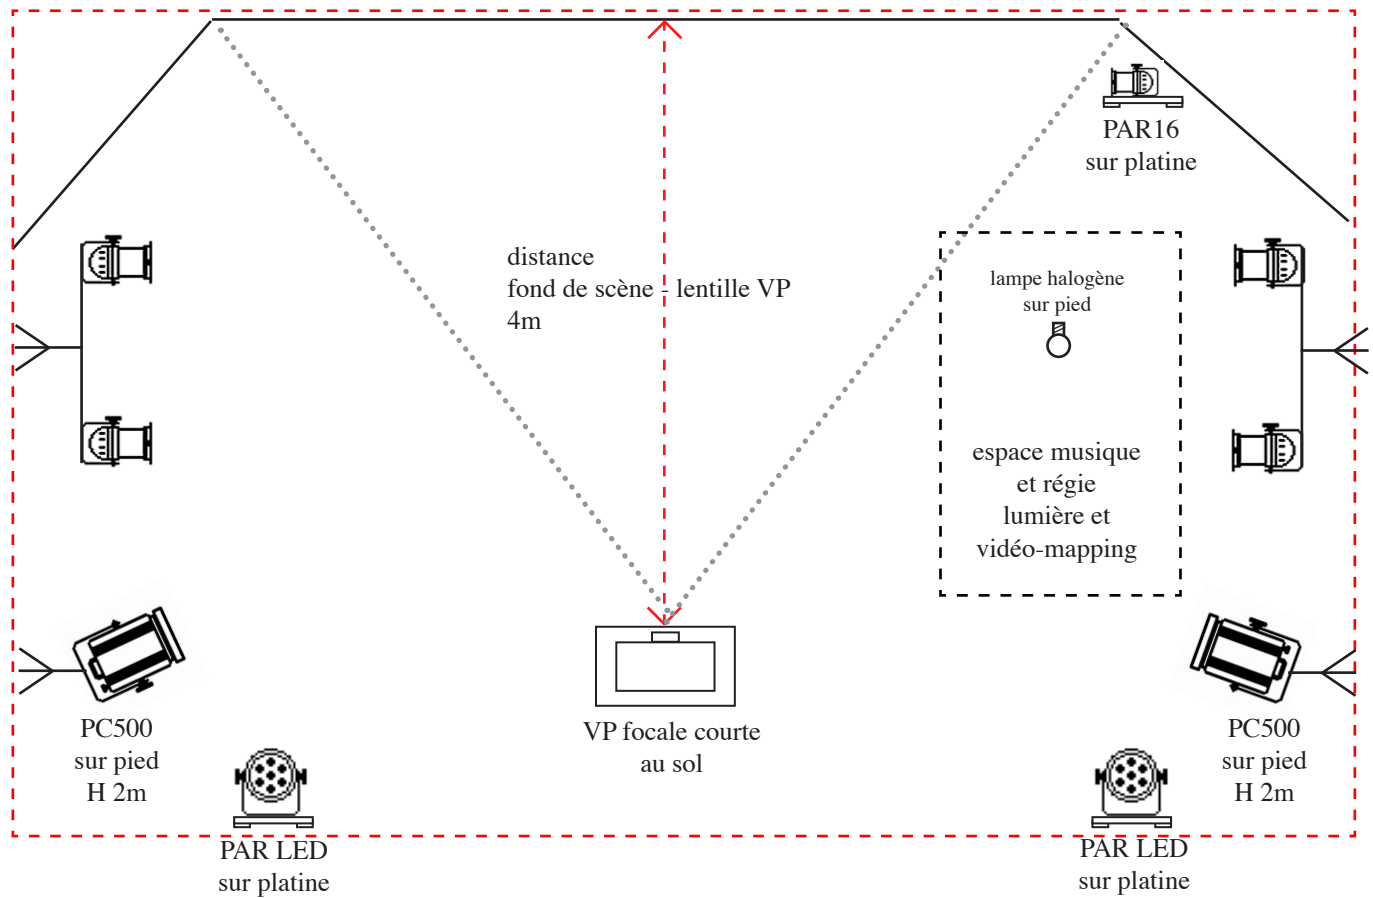

plan de feu
Clé Amulette

Fond de scène structure métallique
1 écran central 6 x 2,75m
2 écrans latéraux 2 x 2,75m
support de projection : tissu noir ignifugé

Espace de jeu : Largeur : 8m
Profondeur : 5m
Hauteur : 2,75 m